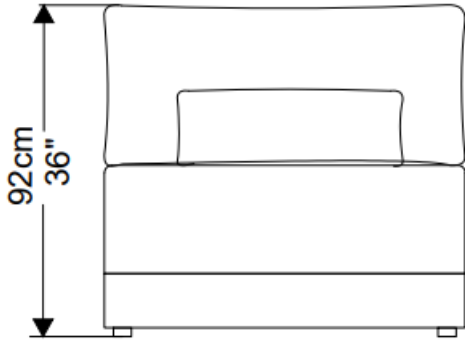

BRETON

SOFA
SALAMANCA

SOFA
SALAMANCA

BRETON

SOFÁ SALAMANCA - Módulo sem braço.

SOFÁ SALAMANCA - Módulo com 1 braço.

SOFÁ
SALAMANCA

BRETON

SOFÁ SALAMANCA - Canto.

SOFÁ
SALAMANCA

BRETON

SOFÁ SALAMANCA - Módulo com 2 braços.

SOFÁ
SALAMANCA

BRETON

SOFA SALAMANCA - Pufe.

SOFA
SALAMANCA

BRETON

Diferenciais:

- **Conforto em Camadas:** a composição utiliza almofadas de diferentes tamanhos e densidades sobrepostas, permitindo um ajuste ergonômico personalizado e uma sensação de acolhimento profundo.
- **Silhueta Grounded e Expansiva:** com uma base robusta rente ao solo, o design privilegia a horizontalidade, criando uma "ilha de repouso " que organiza o espaço com sobriedade e elegância.