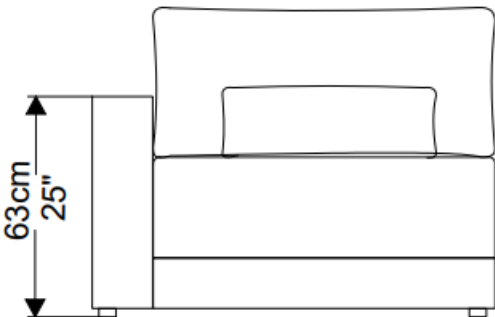

BRETON

SOFA
SALAMANCA

SOFA
SALAMANCA

BRETON

SOFÁ SALAMANCA - Módulo sem braço.

SOFÁ SALAMANCA - Módulo com 1 braço.

SOFÁ
SALAMANCA

BRETON

BRETON

Diferenciais:

- **Conforto em Camadas:** a composição utiliza almofadas de diferentes tamanhos e densidades sobrepostas, permitindo um ajuste ergonômico personalizado e uma sensação de acolhimento profundo.
- **Silhueta Grounded e Expansiva:** com uma base robusta rente ao solo, o design privilegia a horizontalidade, criando uma "ilha de repouso " que organiza o espaço com sobriedade e elegância.